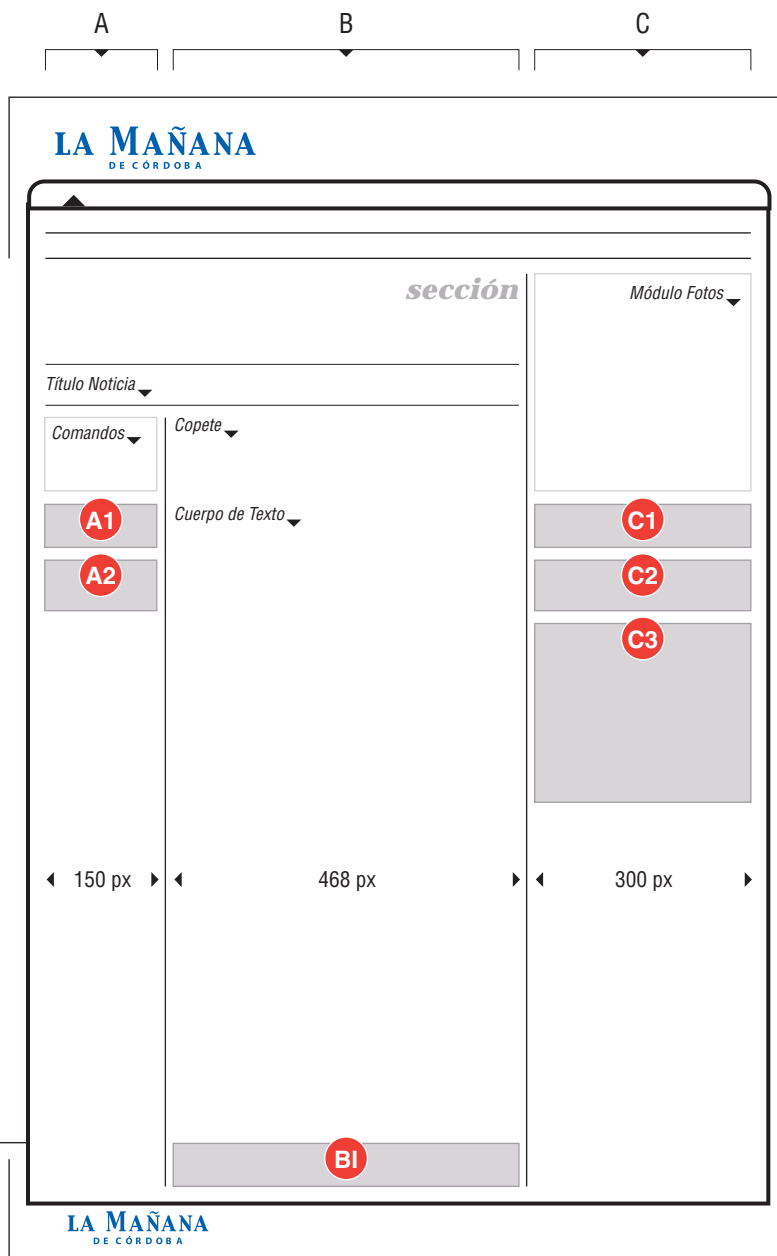

(\*) MB: Desplaza a BT y CT.  
 B1, B2 y B3 pueden replicarse en subcolumna B derecha.

**FORMATOS DE BANNER:**  
 JPG, GIF, PNG, SWF \*  
 ( \* ) Para creatividad en Flash entregar: swf, fla y fuentes, ver. 8.0  
 Incluir clickTag en el documento y URL destino en archivo TXT.

www.lmcordoba.com.ar  
 mañanadigital.com.ar

TIPO	MEDIDA (px)	PESO (Kb)	Zonas			
			TOP	SUPERIOR	INFERIOR	
AT	150 x 60	16	●			Col. A
A1	150 x 60	16		●	●	
A2	150 x 80	18			●	
A3	150 x 100	20			●	
BS	468 x 60	25		●		Col. B
BI	468 x 60	25			●	
CT	300 x 60	18	●			Col. C
C1	300 x 60	18		●	●	
C2	300 x 80	20		●	●	
C3	300 x 250	30			●	

Top  
Superior  
Inferior

**FORMATOS DE BANNER:**

JPG, GIF, PNG, SWF \*

(\* ) Para creatividad en Flash entregar: swf, fla y fuentes, ver. 8.0

Incluir clickTag en el documento y URL destino en archivo TXT.

**ADSERVER:**

Todos los espacios, pautas y anuncios publicados en el sitio La Mañana Digital, son gestionados y monitoreados por sistema de AdServer e-planning versión 4.4.

TIPO	MEDIDA (px)	PESO (Kb)	Zonas		
			SUPERIOR	INFERIOR	
A1	120 x 60	16	●		Col. A
A2	120 x 80	18	●		
BI	468 x 60	25		●	B
C1	300 x 60	18	●		Col. C
C2	300 x 80	20	●		
C3	300 x 250	32	●		