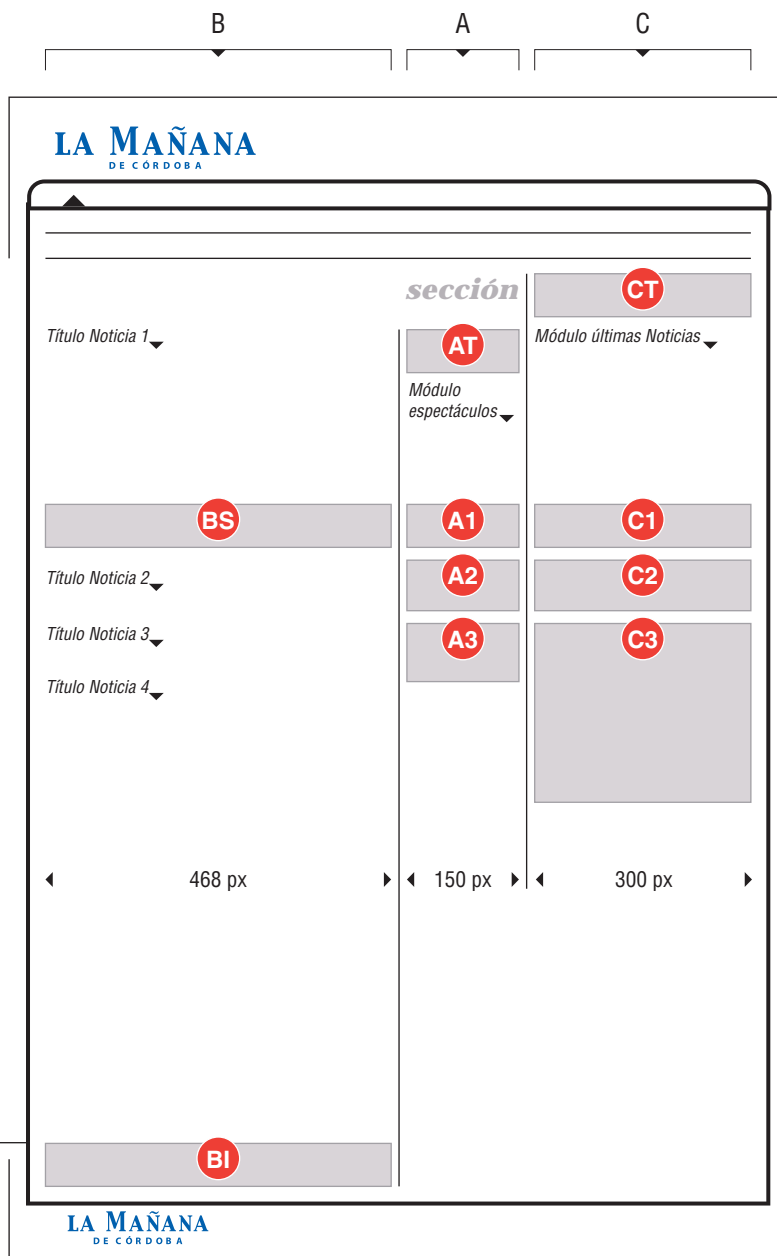

TIPO	MEDIDA (px)	PESO (Kb)	Zonas			
			TOP	SUPERIOR	INFERIOR	
AT	150 x 60	16	●			Col. A
A1	150 x 60	16		●	●	
A2	150 x 80	18		●	●	
A3	150 x 100	20		●	●	
MB *	790 x 60	50	●			Col. B
BT	468 x 60	25	●			
BS	468 x 60	25		●		
BI	468 x 60	25			●	
B1	220 x 60	18		●		Col. C
B2	220 x 80	20		●		
B3	220 x 100	22		●		
CT	300 x 60	18	●			
C1	300 x 60	18		●	●	Col. C
C2	300 x 80	20		●	●	
C3	300 x 250	32			●	

(\*) MB: Desplaza a BT y CT.  
 B1, B2 y B3 pueden replicarse en subcolumna B derecha.

**FORMATOS DE BANNER:**  
 JPG, GIF, PNG, SWF \*  
 ( \* ) Para creatividad en Flash entregar: swf, fla y fuentes, ver. 8.0  
 Incluir clickTag en el documento y URL destino en archivo TXT.

www.lmcordoba.com.ar  
 mañanadigital.com.ar

TIPO	MEDIDA (px)	PESO (Kb)	Zonas			
			TOP	SUPERIOR	INFERIOR	
AT	150 x 60	16	●			Col. A
A1	150 x 60	16		●	●	
A2	150 x 80	18			●	
A3	150 x 100	20			●	
BS	468 x 60	25		●		Col. B
BI	468 x 60	25			●	
CT	300 x 60	18	●			Col. C
C1	300 x 60	18		●	●	
C2	300 x 80	20		●	●	
C3	300 x 250	30			●	

**ADSERVER:**

Todos los espacios, pautas y anuncios publicados en el sitio La Mañana Digital, son gestionados y monitoreados por sistema de AdServer e-planning versión 4.4.

TIPO	MEDIDA (px)	PESO (Kb)	Zonas		
			SUPERIOR	INFERIOR	
A1	120 x 60	16	●		Col. A
A2	120 x 80	18	●		
BI	468 x 60	25		●	B
C1	300 x 60	18	●		Col. C
C2	300 x 80	20	●		
C3	300 x 250	32	●		